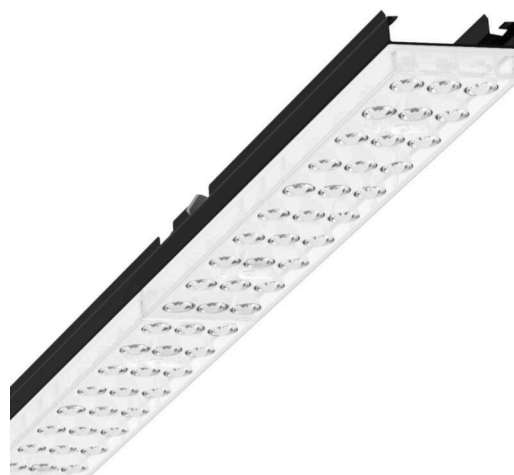

Лампо- и прибородержатели - Individual.Lens.Optic - прямой несимметричный свет, двойной - без видимых стыков

Ламподержатель из оцинкованного стального профиля, поверхность покрыта лаком на полиэфирной смоле. Крепление без инструментов с нажимными затворами, встроенными в конструкцию, обеспечивают защиту от кражи и взлома. Цвет корпуса черный RAL 9005; Прямое двойное несимметричное излучение, распределение света посредством линзы «Individual.Lens.Optic» из пластика ПММА. Оптика отдельных линз делает сборку и установку предельно удобными, плоскость легко чистится. Тройные ряды из отдельных линз и лампо-/прибородержатели, идеально согласованные между собой, обеспечивают цельный вид без стыков и неравномерностей. Подключение к электросети через штатную 5-полюсную штекерную деталь для быстрой сборки, со свободным выбором фаз. Встроенный механизм для правильной сборки для быстрого контакта. Сменные блоки, позволяющие легко модернизировать освещение, существенно продлевают срок службы всей осветительной установки.

DEEP-LINK

<https://www.regiolum.de/ru/article/19460006094>

Ссылка	LED 6000lm 830
ηLB	100 %
Φ ↓/↑	99 % / 1 %
UGR поп./вдоль дисплей	19.1 / 17.8
	65° < 3000cd/m²

Механика

цвет корпуса	черный RAL 9005
размеры (LxWxH/DxH)	1531mm x 55mm x 37mm
вес (нетто)	1.9kg
Вид монтажа	сборка трековых систем, световая структура