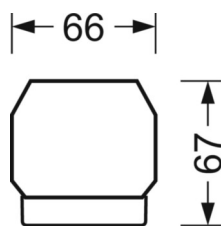

DEEP-LINK

<https://www.regiolum.de/ru/article/19460006094>

Ссылка	LED 6000lm 830
ηLB	100 %
Φ ↓/↑	99 % / 1 %
UGR поп./вдоль дисплей	19.1 / 17.8
	65° < 3000cd/m²

Механика

цвет корпуса	черный RAL 9005
размеры (LxWxH/DxH)	1531mm x 55mm x 37mm
вес (нетто)	1.9kg
Вид монтажа	сборка трековых систем, световая структура

размеры

L	1531 mm	Длина
В	55 mm	Ширина
Н	37 mm	Высота