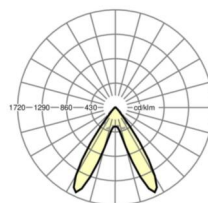

параметры

номер заказа	19460006094
код EAN	4020863403516
номер таможенного тарифа	94051190
Знак прохождения контроля	IP 20, класс защиты I, для рабочих мест за дисплеем 65° < 3000, ENEC10 VDE, F, HACCP DIN10500/Food/IFS-пригодность для применения/BRC, Indoor, CE
Степень ударопрочности IK	IK03 (-20°C bis 40°C)
Температура окружения	ta -20°C в 40°C
Особые свойства	Готовность к IoT «Ready for IoT»
Гарантийный срок	5 лет
Государственные программы поддержки	BEG - государственные субсидии для энергосберегающих зданий (действительна только для Германии)

электротехника

Балласт	Электронный драйвер DALI2 (1 штука)
Мощность системы	37W
сетевое напряжение	230V/50Hz
автоматический предохранитель (пусковой ток)	13 штук/B10, 21 штук/B16, 21 штук/C10, 35 штук/C16
класс энергосбережения/Источник света	E

Оптика

Оснастка	LED, цветопередача/оттенок света CRI ≥ 80 / 3000K
Допуск для координаты цветности (MacAdam)	3SDCM
Фотобиологическая безопасность (светильник)	RG1
Номинальный световой поток	5704lm
Срок службы LED	50000h L80/B10 (Tq 40°C)
светоотдача светильников	153lm/W
Угол излучения	70° (C0) / 90° (C90)
UGR поп./вдоль	19.1 / 17.8

DEEP-LINK

<https://www.regiolum.de/ru/article/19460006094>